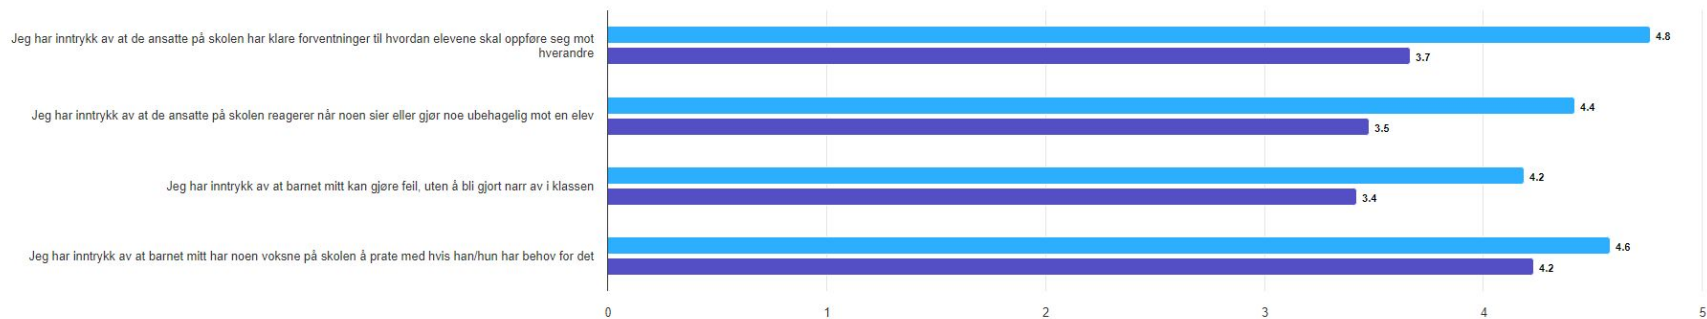

Foreldreundersøkelsen svarprosent 76,5%

Trivsel

Motivasjon

Støtte fra lærerne

Trygt miljø

Foreldrenes arbeidsutvalg/FAU og samarbeidsutvalget/SU