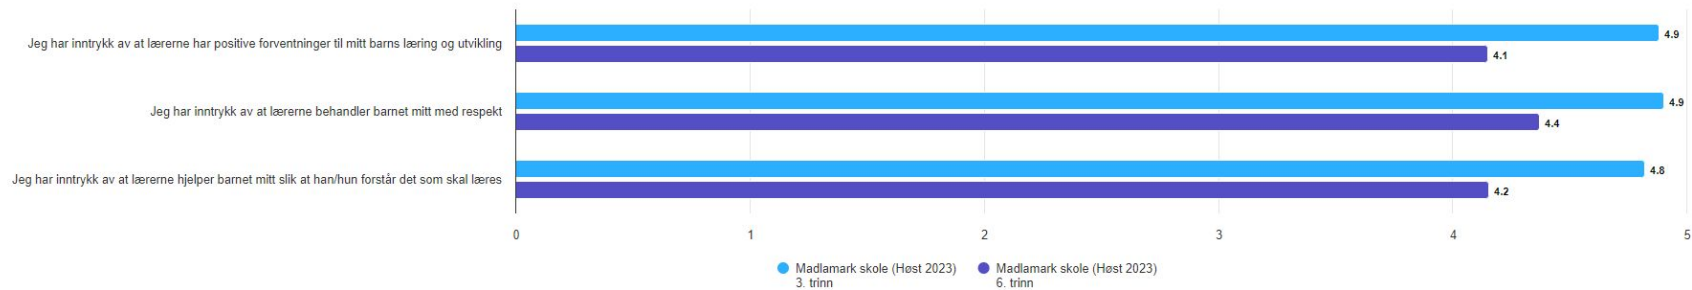

Foreldreundersøkelsen svarprosent 76,5%

Trivsel

Motivasjon

Støtte fra lærerne

Trygt miljø

Foreldrenes arbeidsutvalg/FAU og samarbeidsutvalget/SU