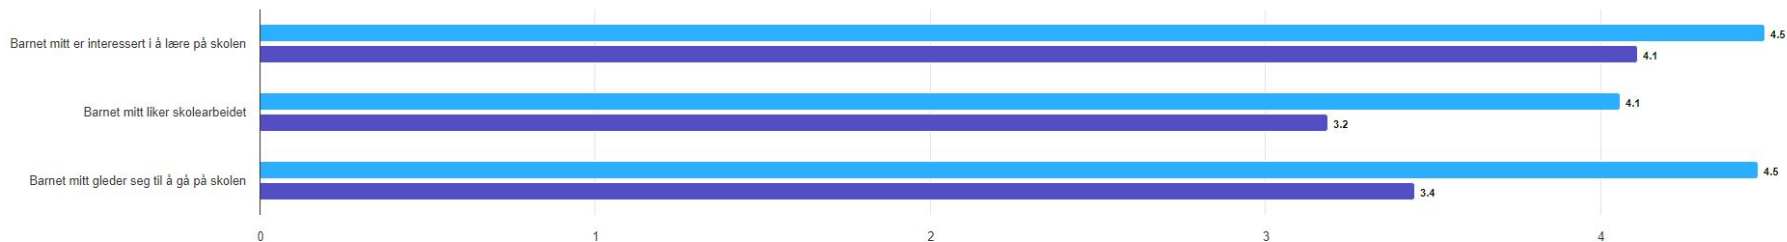

Foreldreundersøkelsen svarprosent 76,5%

Trivsel

Motivasjon

Støtte fra lærerne

Trygt miljø

Foreldrenes arbeidsutvalg/FAU og samarbeidsutvalget/SU